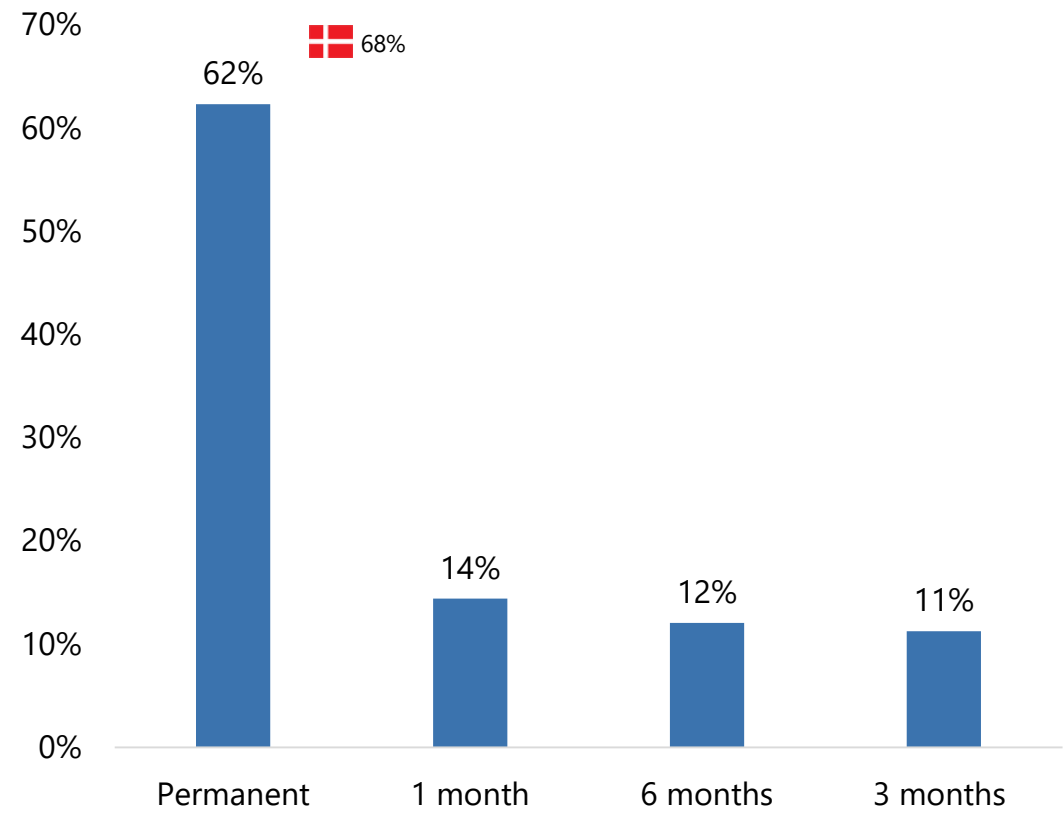

Självavstängda

Antal avstängda under januari 2019

Vald avstängningstid i januari

Bonus

- Hängiven account manager
- Exklusiva VIP-gåvor
- Exklusiva Sloty-evenemang
- VIP-utloftning varje månad
- Personliga födelsedagspresenter
- Semesterpaket
- Personlig uttagservice
- Flygresor runtom i världen