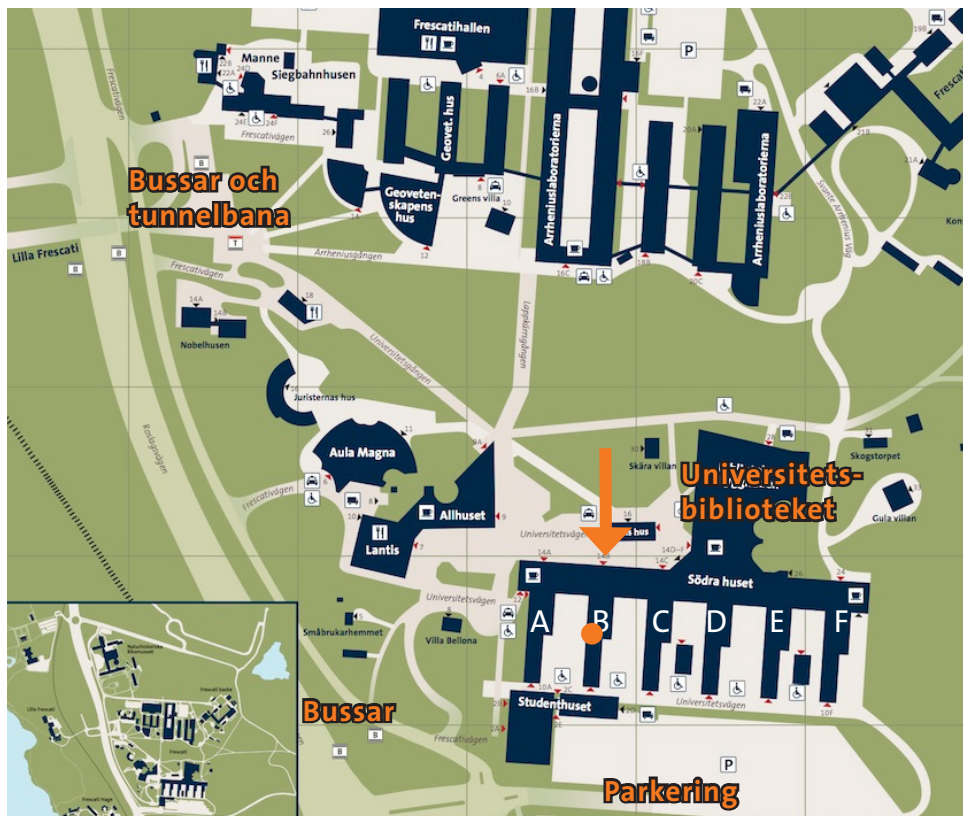

# Skrivrum B3

## Var ligger skrivrummen?

- Frescati Södra huset, Hus B, plan 3 (●).
- Besöksadress:  
Universitetsvägen 10 B (plan 2-3, S:a sidan)  
Universitetsvägen 14 B (plan 4, N:a sidan)

## Hur hittar jag dit?

- Gå till Södra huset, ingång B (plan 4) (↓).
- **TRAPPA:** Ta den blå trappan ner till plan 3. Gå vidare mot hissarna. Ingången ligger till höger om hissarna.