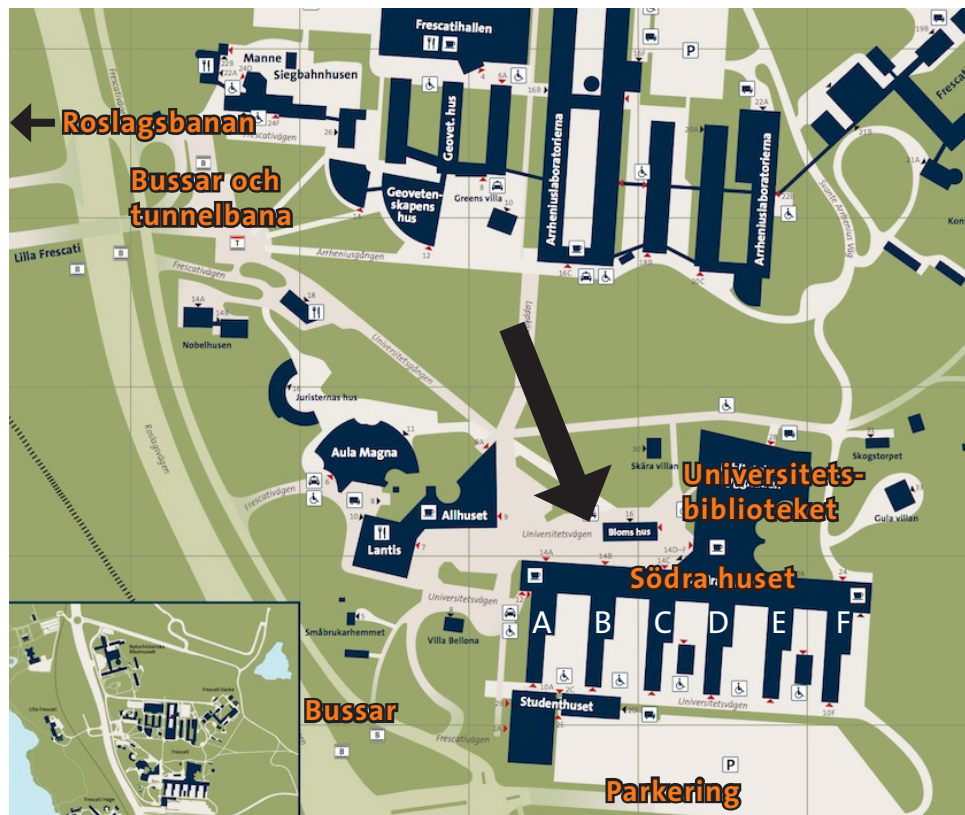

Hörsalar 2–11

Var ligger hörsalarna?

- Hörsalarna 2–11 ligger på plan 3 i den långa korridoren i Södra huset (som sammanbinder hus A–F).
A2, B3, B4, B5, C6, D7, D8, D9, E10, F11

Hur hittar jag dit?

- Gå till Södra huset (↘).
 - Plan 4: norra entréerna A, B, C, DEF.
 - Plan 3: södra sidan, mellan husen A–F.
 - Plan 2: södra sidan, (tillgänglighets) entréerna mot parkeringen.
- TRAPPA: Gå ned/upp till plan 3.
- HISS: Finns i hus A–F. (A, plan 4: rakt fram förbi röda trappan, in genom glasdörrarna, rakt fram.)