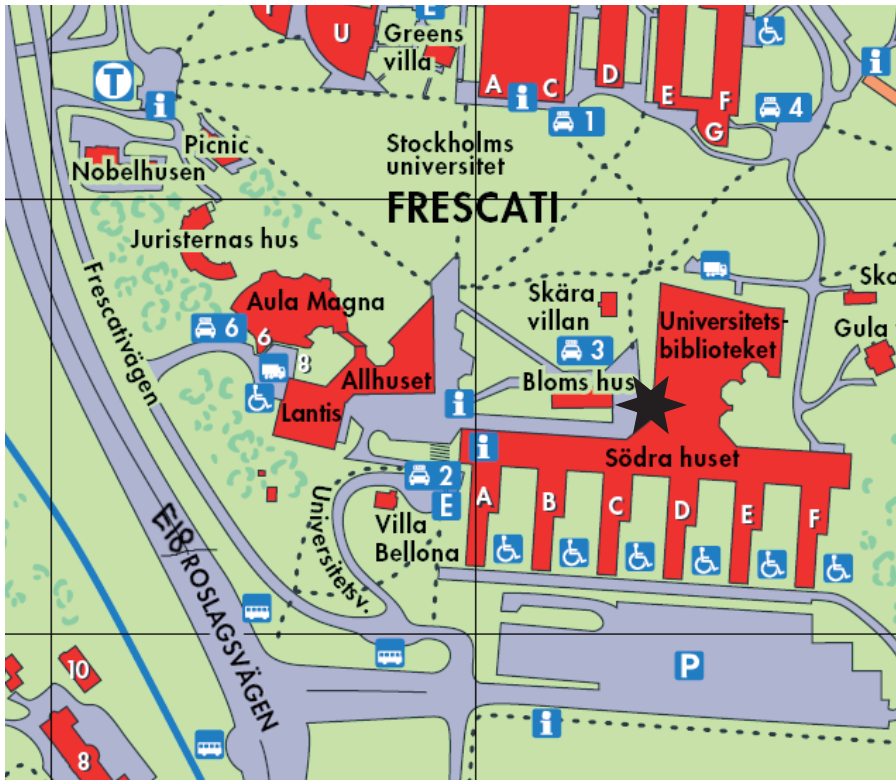

# Ugglevikssalen

Var ligger skrivsalen?

I Södra huset, hus E på plan 5.

Hur hittar jag dit?

- » Gå in genom huvudentrén märkt DEF, plan 4 (se ★ på kartan).
- » Gå rakt fram, förbi cafét och Universitetsbiblioteket på vänster sida och glasdörrarna på höger sida (hus D). Vid utgången rakt fram (glasdörrar) svänger du höger in i hus E.
- » Tag (gröna) trappan upp en våning.
- » Hissar finns i hus A–F. Åk till plan 5 i hus A–D eller F och gå/åk sedan till E.