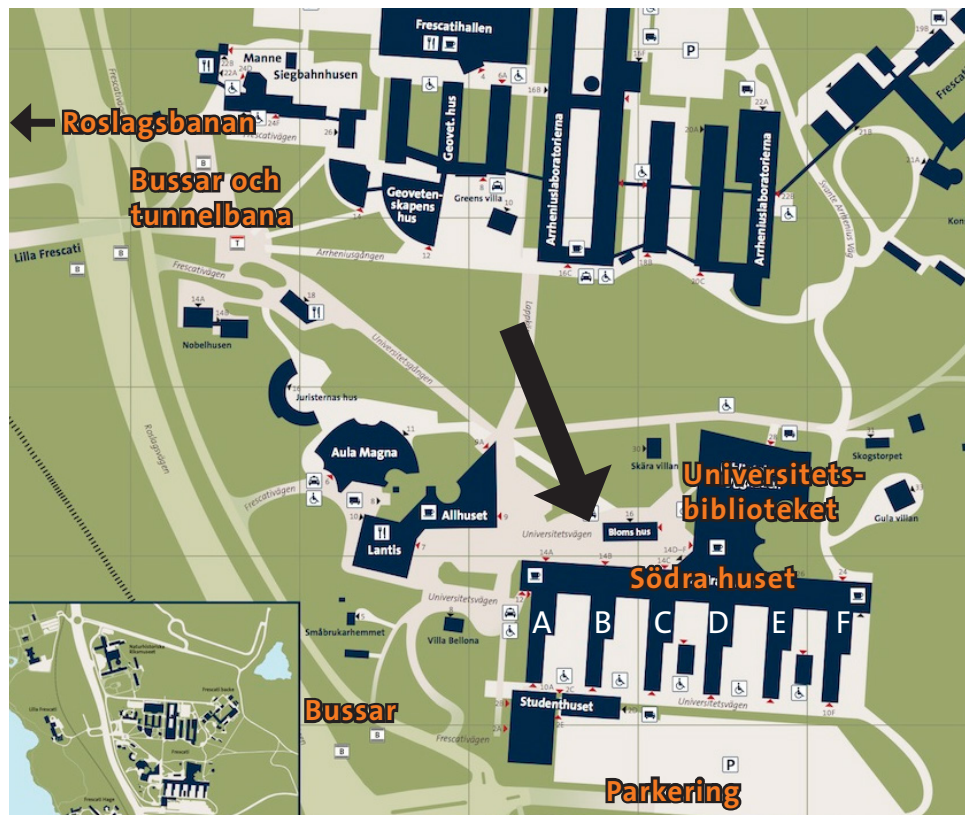

Hörsalar 2–11

Var ligger hörsalarna?

- Hörsalarna 2–11 ligger på plan 3 i den långa korridoren i Södra huset (som sammanbinder hus A–F). A2, B3, B4, B5, C6, D7, D8, D9, E10, F11

Hur hittar jag dit?

- Gå till Södra huset (↘).
 - Plan 4: norra entréerna A, B, C, DEF.
 - Plan 3: södra sidan, mellan husen A–F.
 - Plan 2: södra sidan, (tillgänglighets) entréerna mot parkeringen.
- TRAPPA: Gå ned/upp till plan 3.
- HISS: Finns i hus A–F. (A, plan 4: rakt fram förbi röda trappan, in genom glasdörrarna, rakt fram.)