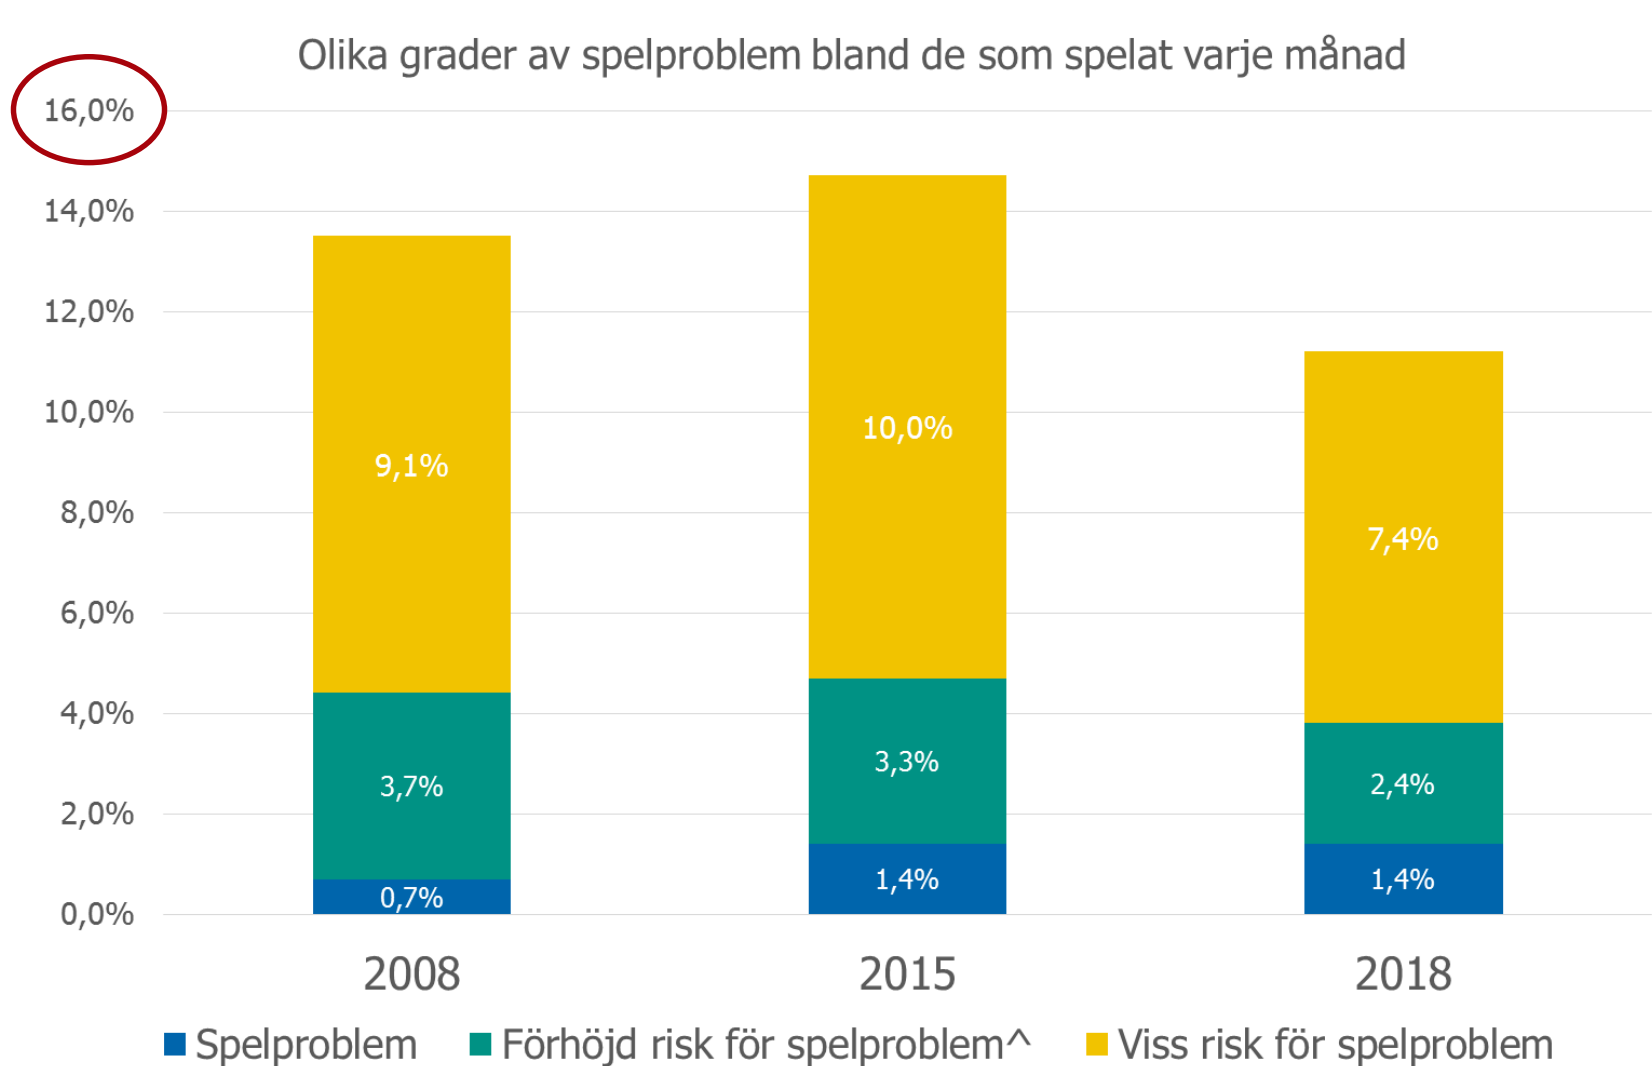

Statistisk sett inte lika stora förändringar bland de som spelar varje månad