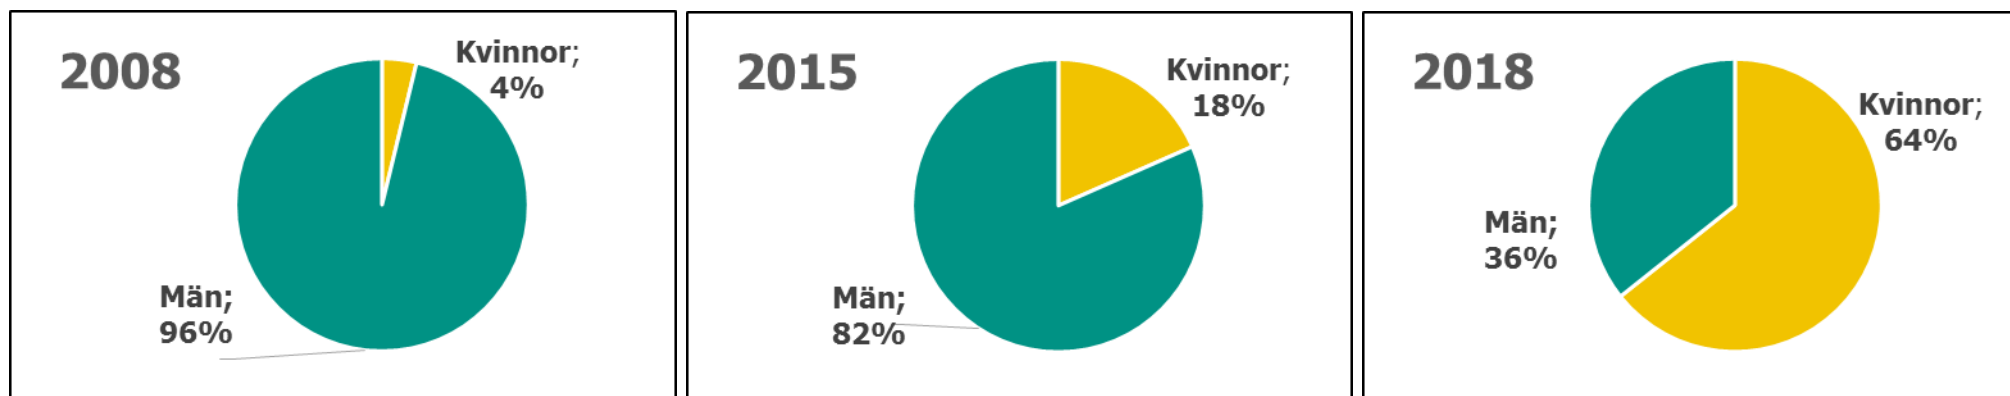

Cirka 100 000 personer har problemspelande – och deras anhöriga berörs

- Ungefär 165 000 personer bor tillsammans med någon som har ett problemspelande
- Av dessa är 68 000 barn (0-18 år)

Den totala andelen med någon grad av spelproblem minskar medan andelen med spelproblem ökar

Spelproblemen (PGSI 8+) ökar

Gruppen med spelproblem enligt Swelogs har förändrats på tio år

Den totala andelen med någon grad av spelproblem minskar

Speldeltagandet har minskat de senaste 10 åren, och de som spelar gör det inte lika ofta