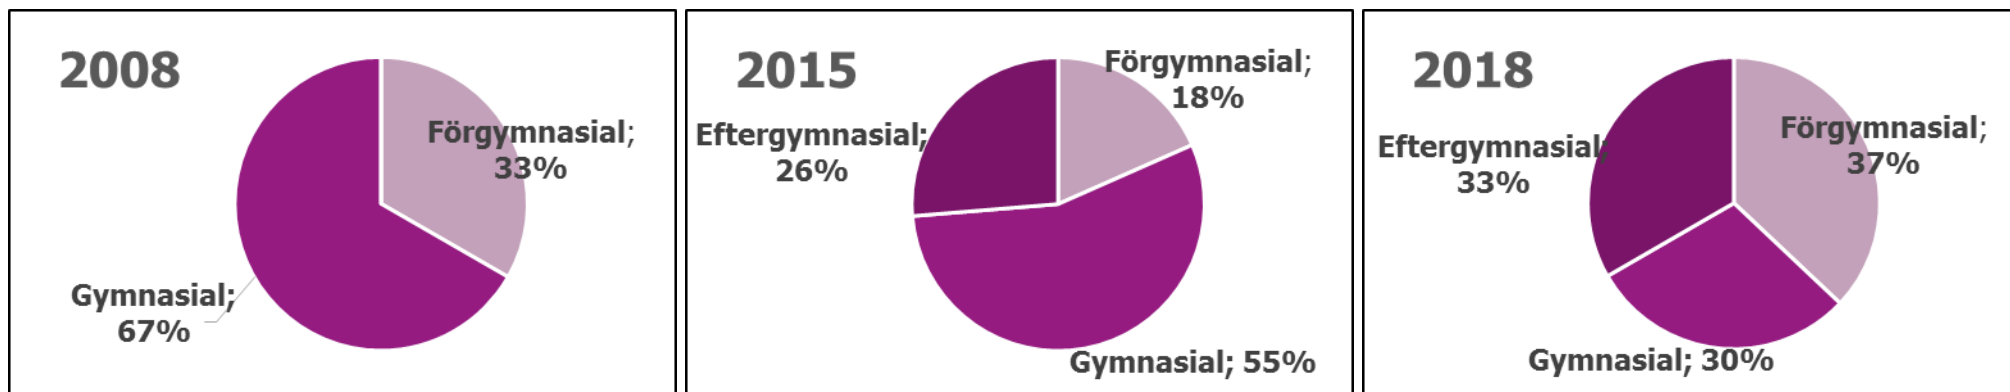

Cirka 100 000 personer har problemspelande – och deras anhöriga berörs

- Ungefär 165 000 personer bor tillsammans med någon som har ett problemspelande
- Av dessa är 68 000 barn (0-18 år)

Den totala andelen med någon grad av spelproblem minskar medan andelen med spelproblem ökar

Spelproblemen (PGSI 8+) ökar

Gruppen med spelproblem enligt Swelogs har förändrats på tio år

Den totala andelen med någon grad av spelproblem minskar

Speldeltagandet har minskat de senaste 10 åren, och de som spelar gör det inte lika ofta