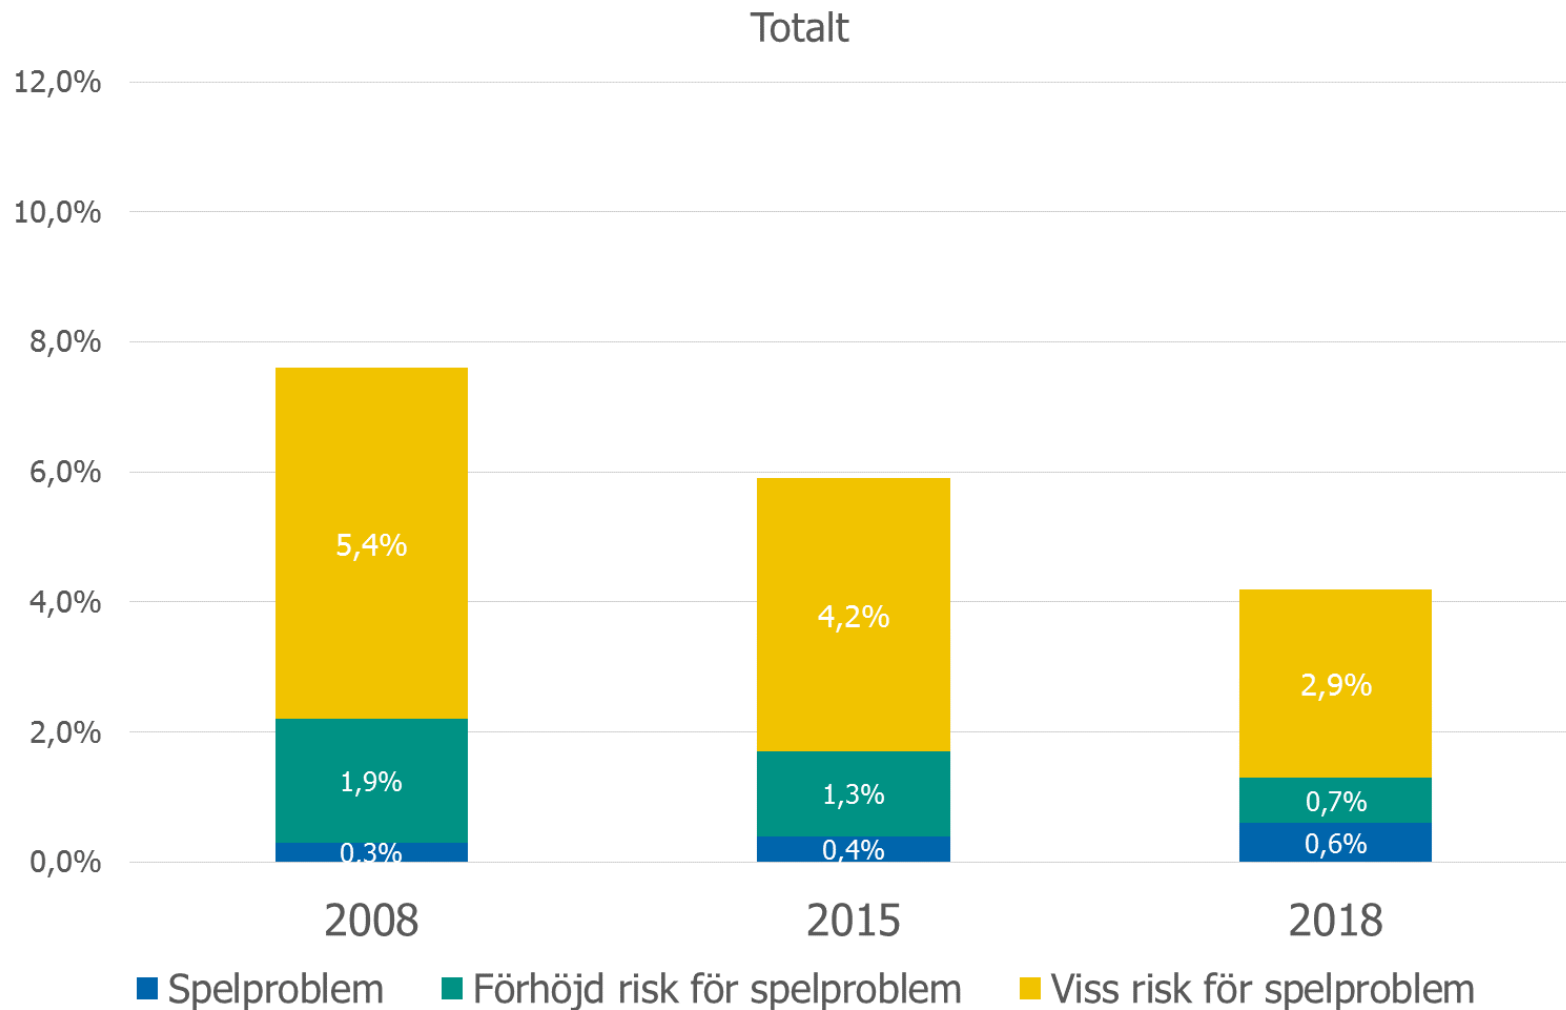

Cirka 100 000 personer har problemspelande – och deras anhöriga berörs

- Ungefär 165 000 personer bor tillsammans med någon som har ett problemspelande
- Av dessa är 68 000 barn (0-18 år)

Den totala andelen med någon grad av spelproblem minskar medan andelen med spelproblem ökar

Spelproblemen (PGSI 8+) ökar

Gruppen med spelproblem enligt Swelogs har förändrats på tio år

Den totala andelen med någon grad av spelproblem minskar

Speldeltagandet har minskat de senaste 10 åren, och de som spelar gör det inte lika ofta