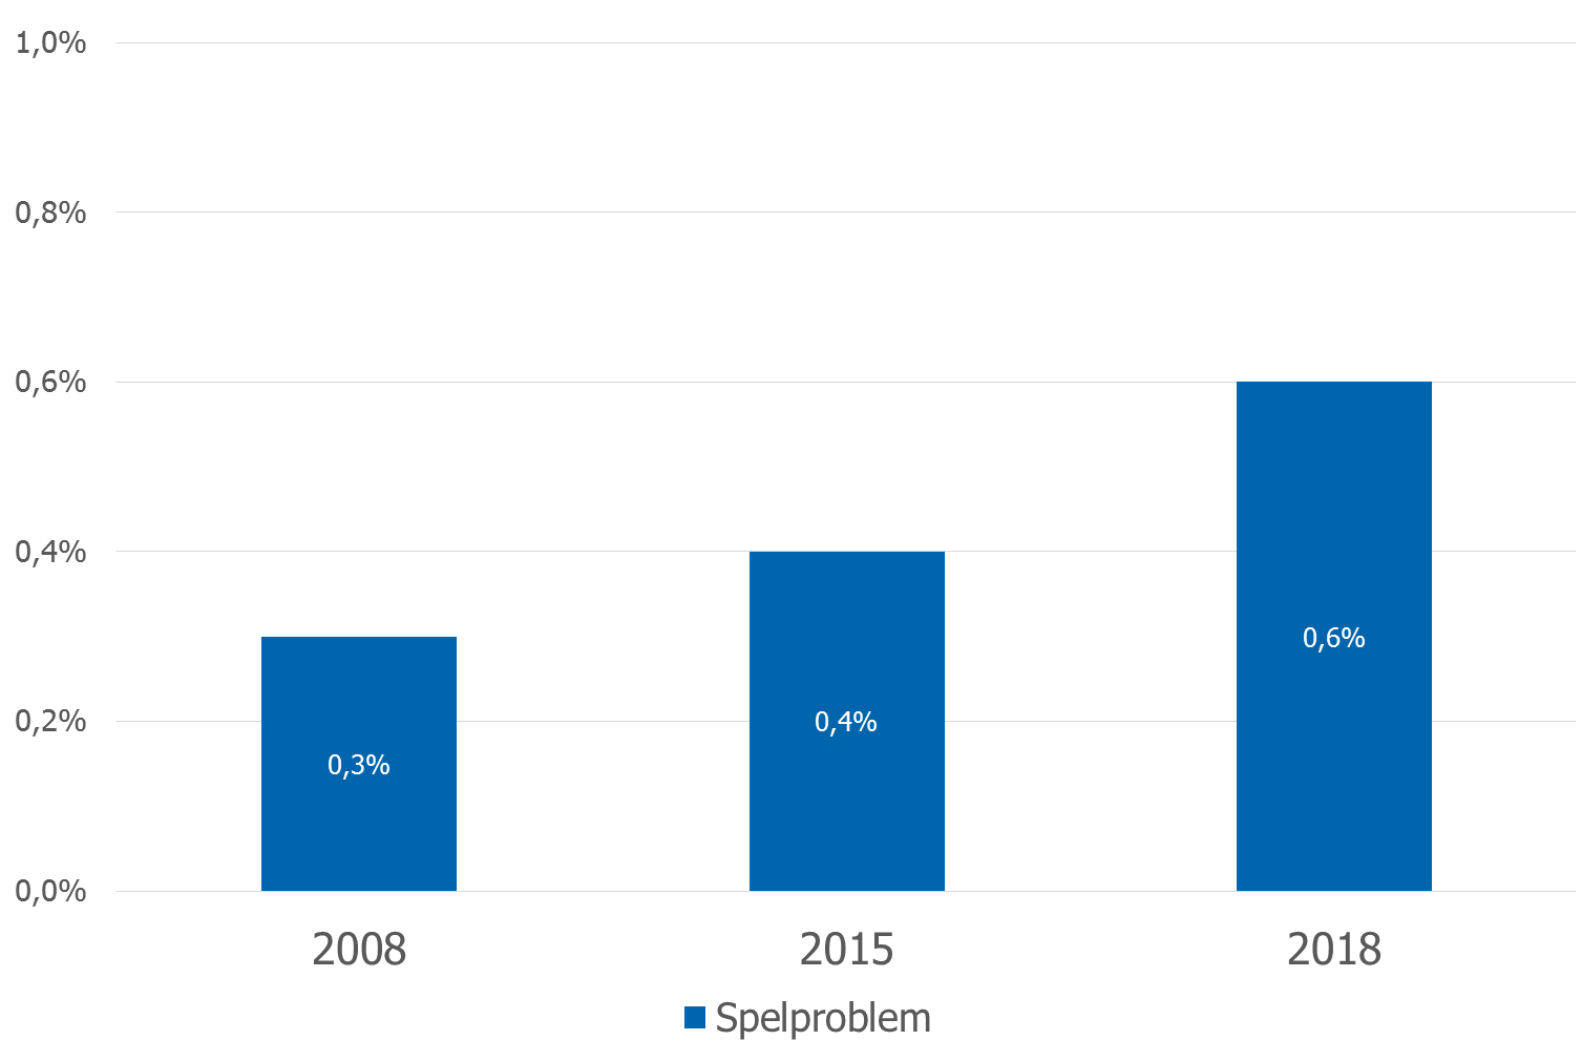

Spelproblemen (PGSI 8+) ökar