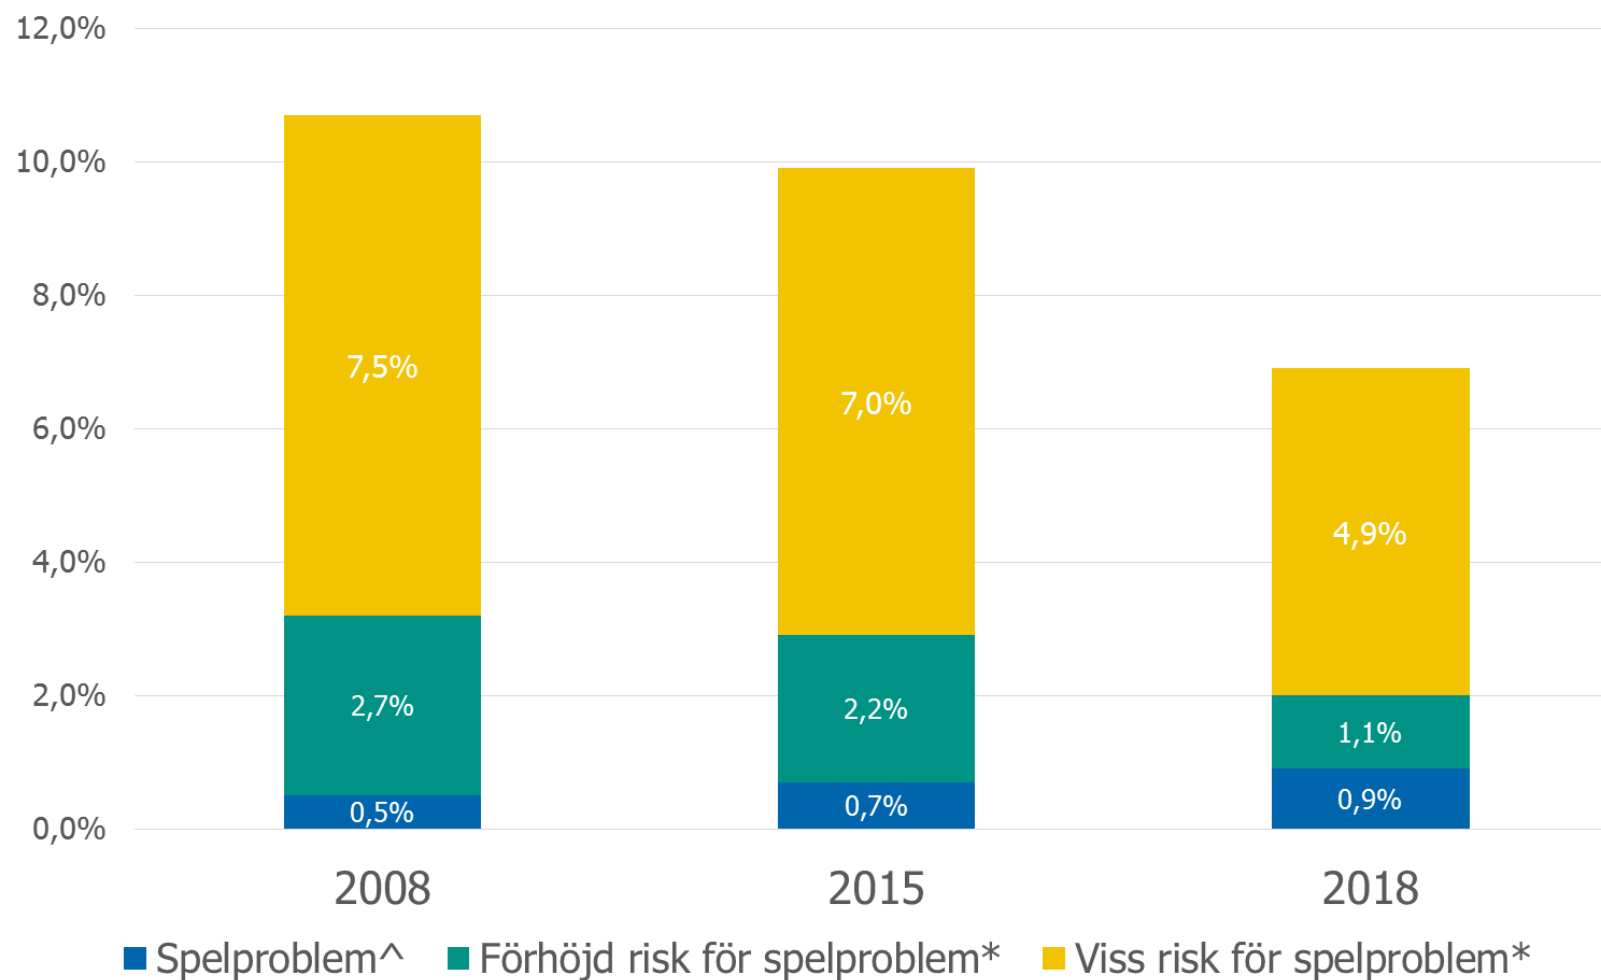

Viss risk och förhöjd risk för spelproblem minskar, spelproblem ökar

Olika grader av spelproblem bland de som spelat senaste året