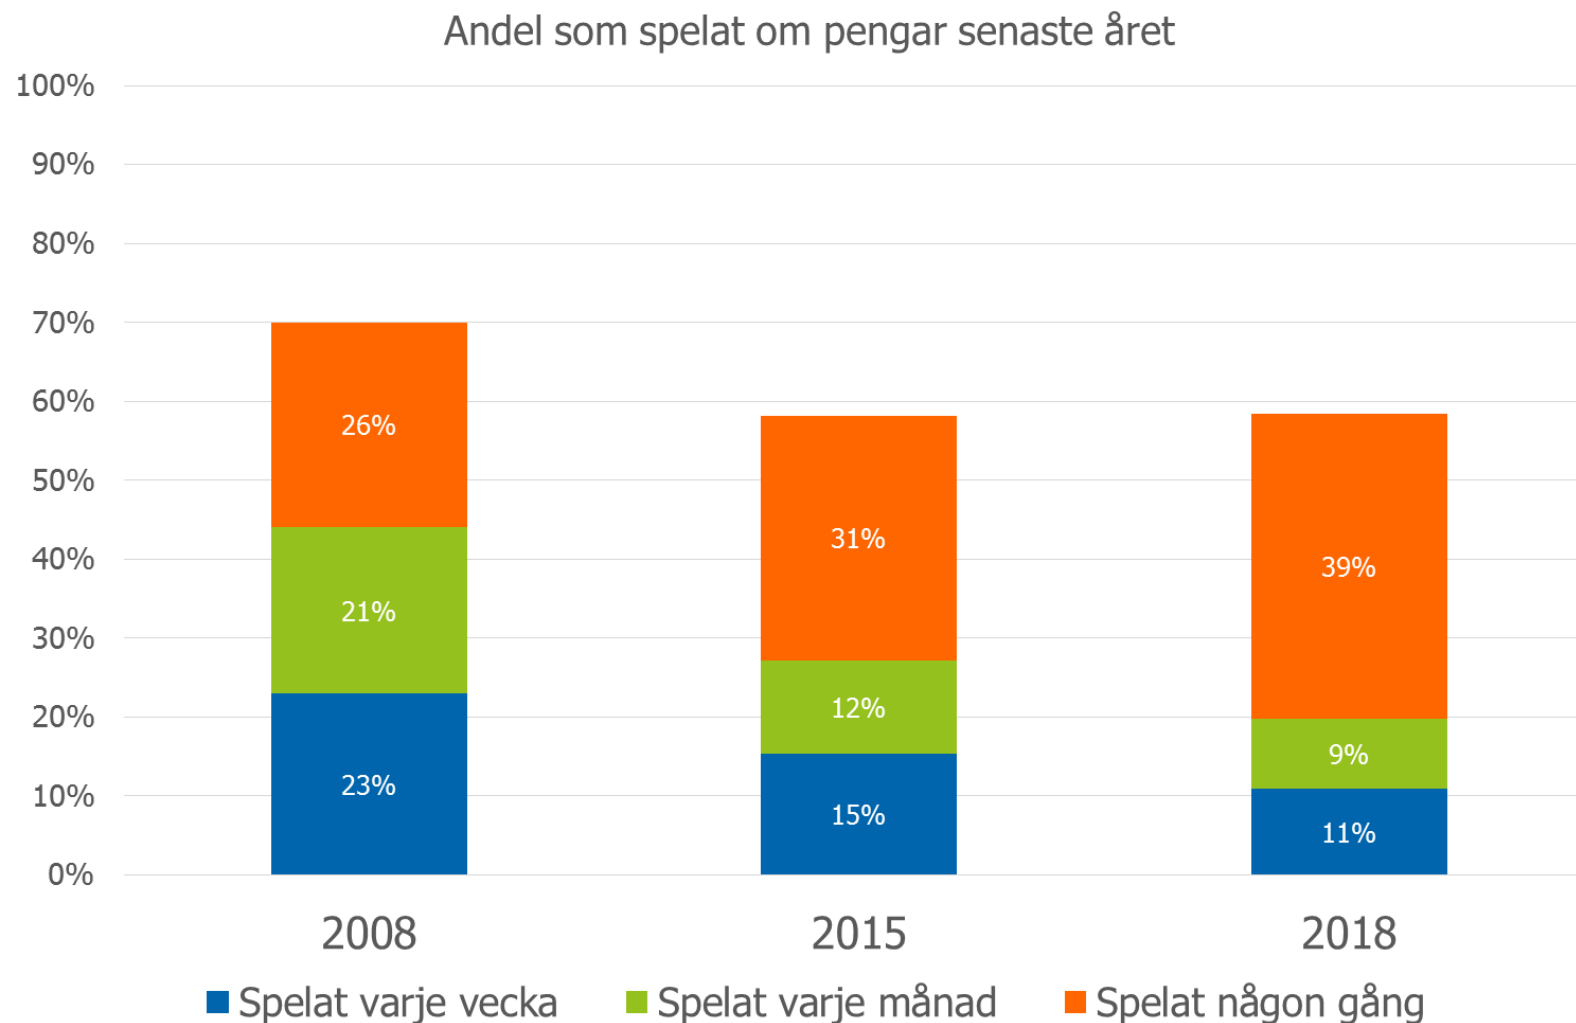

Cirka 100 000 personer har problemspelande – och deras anhöriga berörs

- Ungefär 165 000 personer bor tillsammans med någon som har ett problemspelande
- Av dessa är 68 000 barn (0-18 år)

Den totala andelen med någon grad av spelproblem minskar medan andelen med spelproblem ökar

Spelproblemen (PGSI 8+) ökar

Gruppen med spelproblem enligt Swelogs har förändrats på tio år

Den totala andelen med någon grad av spelproblem minskar

Speldeltagandet har minskat de senaste 10 åren, och de som spelar gör det inte lika ofta