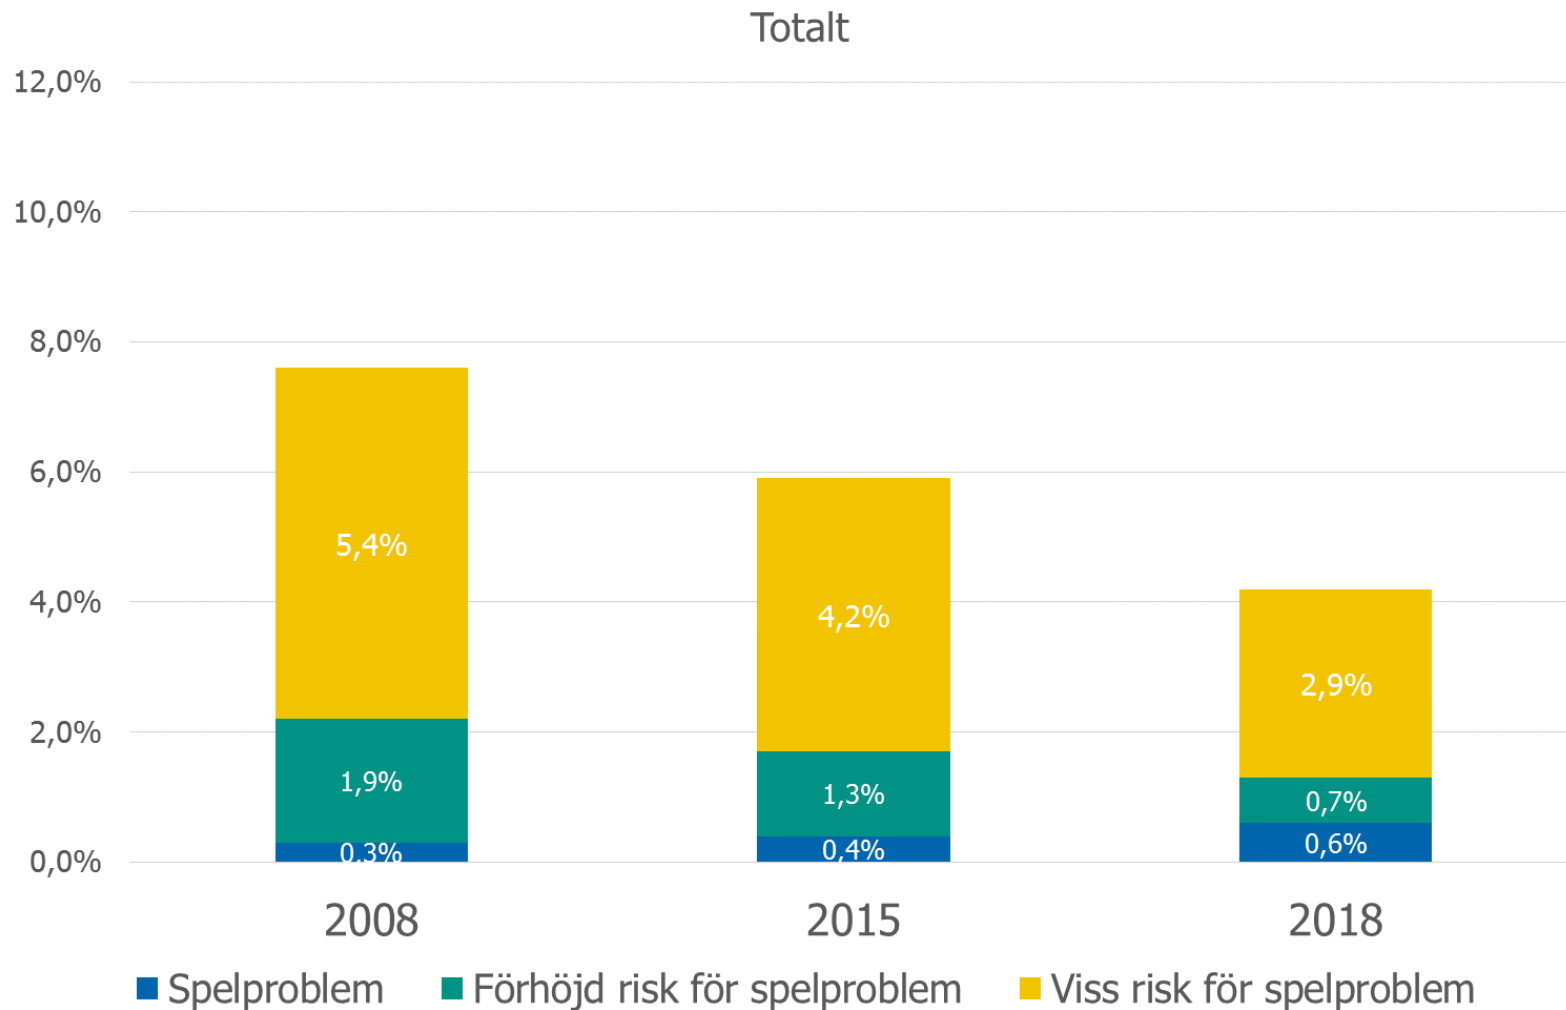

Cirka 100 000 personer har problemspelande – och deras anhöriga berörs

- Ungefär 165 000 personer bor tillsammans med någon som har ett problemspelande
- Av dessa är 68 000 barn (0-18 år)

Den totala andelen med någon grad av spelproblem minskar medan andelen med spelproblem ökar