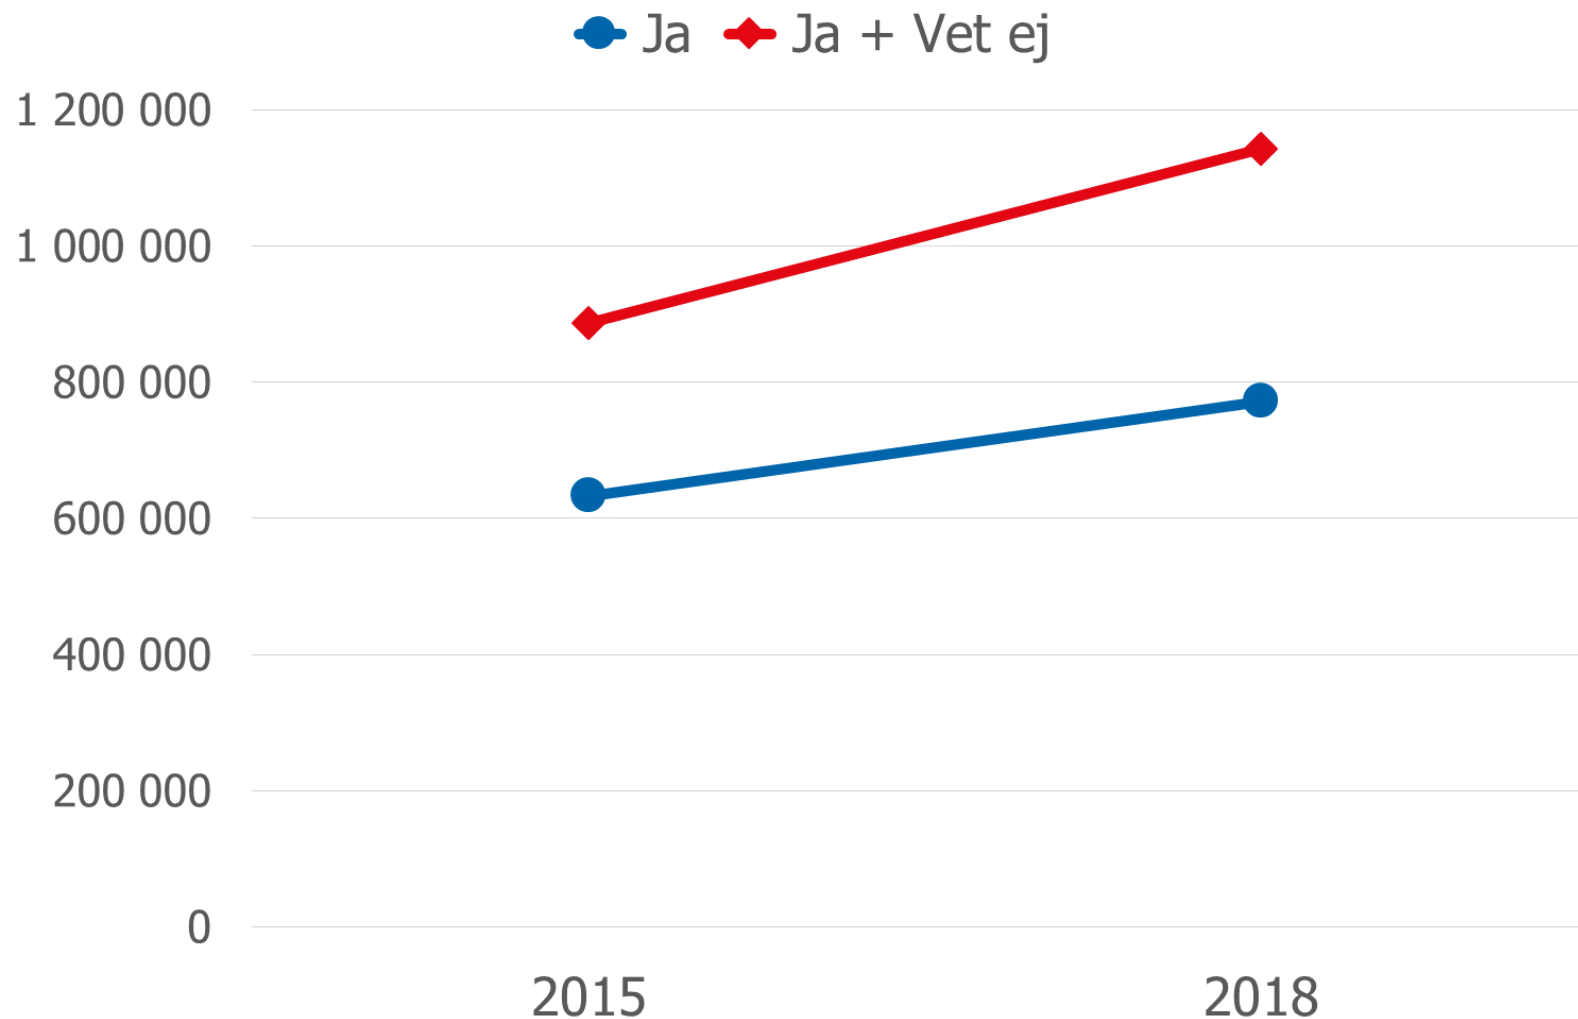

Fler har någon närstående med spelproblem

Finns det någon i din närhet som – enligt din uppfattning – har eller har haft problem med spel om pengar?