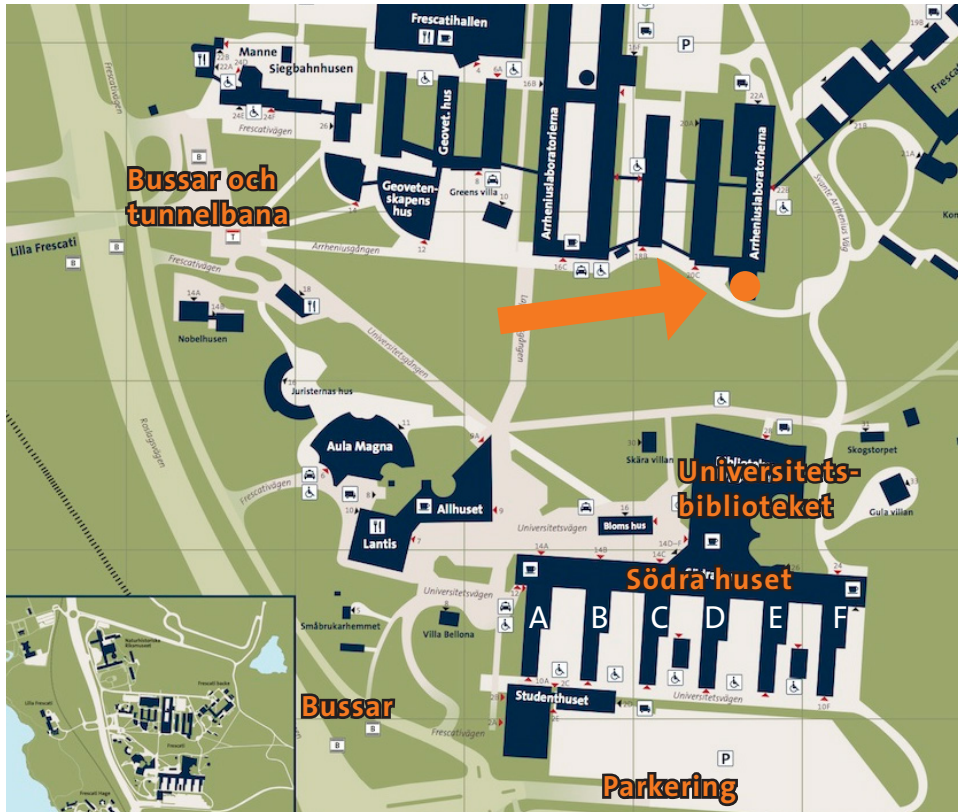

G-salen

Var ligger skrivsalen?

- I ett av husen till Arrheniuslaboratorierna (●).
- Besöksadress: Svante Arrhenius väg 20C (hus EFG, S:a sidan).
- Tillgänglighetsentré: Svante Arrhenius väg 22B (hus F, Ö:a sidan).

Hur hittar jag dit?

- Från tunnelbanan: Ta gångvägen till vänster om den stora orienteringstavlan.
- Gå förbi det gröna Geovetarhuset och Gröna villan på vänster sida.
- Fortsätt förbi de första entréerna till Arrheniuslaboratorierna.
- Gå in genom entrén längst bort till vänster. (→). Gå rakt fram, G-salen ligger längst in till höger.