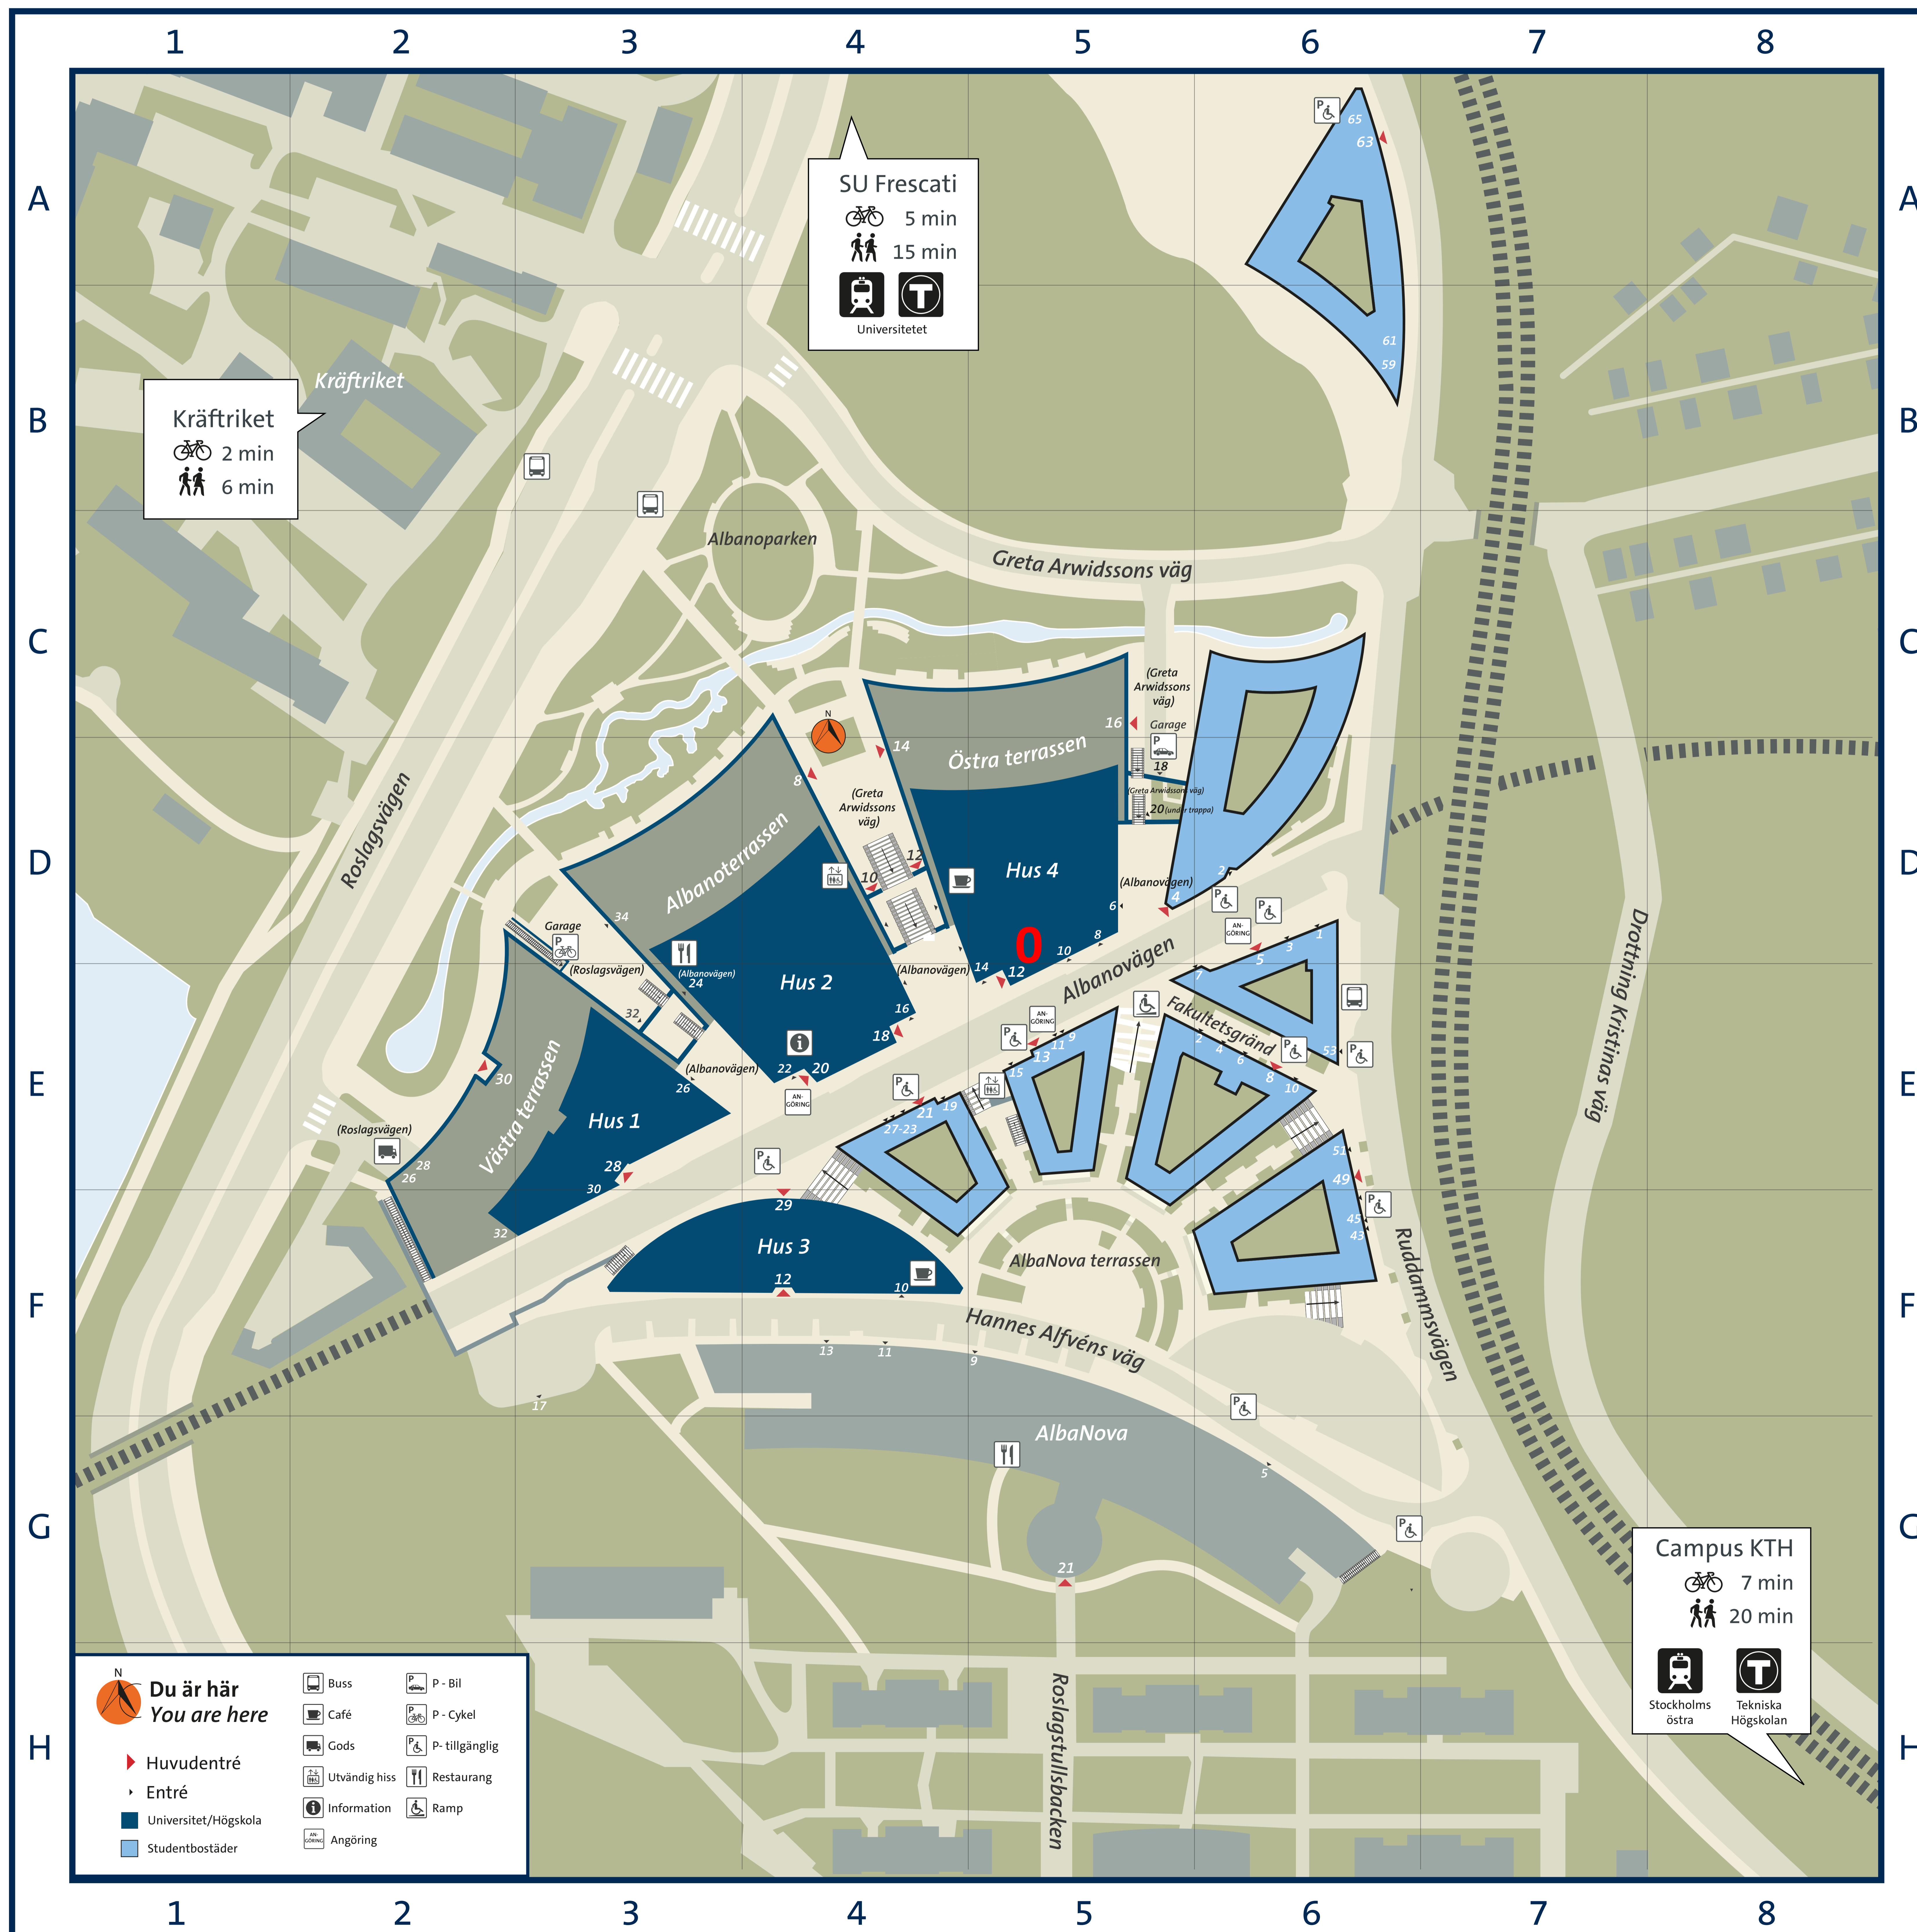

Albano

- E3 **Hus 1** Albanovägen 28
- E4 **Hus 2** Albanovägen 20
- F3-4 **Hus 3** Albanovägen 29
- D5 **Hus 4** Albanovägen 12

Institutioner, centra och institut

Departments, centres and institutes

- E4 **Företagsekonomiska institutionen** Albanovägen 20
- E3 **Institionen för socialt arbete** Albanovägen 28
- D5 **Institionen för folkhälsovetenskap** Albanovägen 12
- E3 **Matematiska institutionen** Albanovägen 28
- D5 **Psykologiska institutionen** Albanovägen 12
- D5 **Statistiska institionen** Albanovägen 12
- D5 **Specialpedagogiska institutionen** Albanovägen 12
- D5 **Stressforskningsinstitutet** Albanovägen 12
- E3 **Stockholm Reciliensentrum** Albanovägen 28

Universitetsanknutna verksamheter

University related enterprises

- F3-4 **Beteendelaboratorium** Albanovägen 29
- F3-4 **In- och uppspelingsstudios** Albanovägen 29
- F3-4 **Ljudlabb, Luktlabb, EEG-labb, Sömnlabb** Albanovägen 29
- F3-4 **Psykologiska mottagningen** Albanovägen 29

Caféer, kiosker, restauranger

Cafés, stores, restaurants

- F2 **Café "Hus 1"** Albanovägen 32
- E4 **Café "Hus 2"** Albanovägen 16
- F4 **Café "Hus 3"** Hannes Alfvéns väg 10
- D5 **Café "Hus 4"** Albanovägen XX
- D5 **Kiosk "Hus 4"** Albanovägen 16
- D3 **Restaurang "Hus 2"** Albanovägen 24
- XX **Xxxxx** Adress gatunummer
- XX **Xxxxx** Adress gatunummer
- XX **Xxxxx** Adress gatunummer