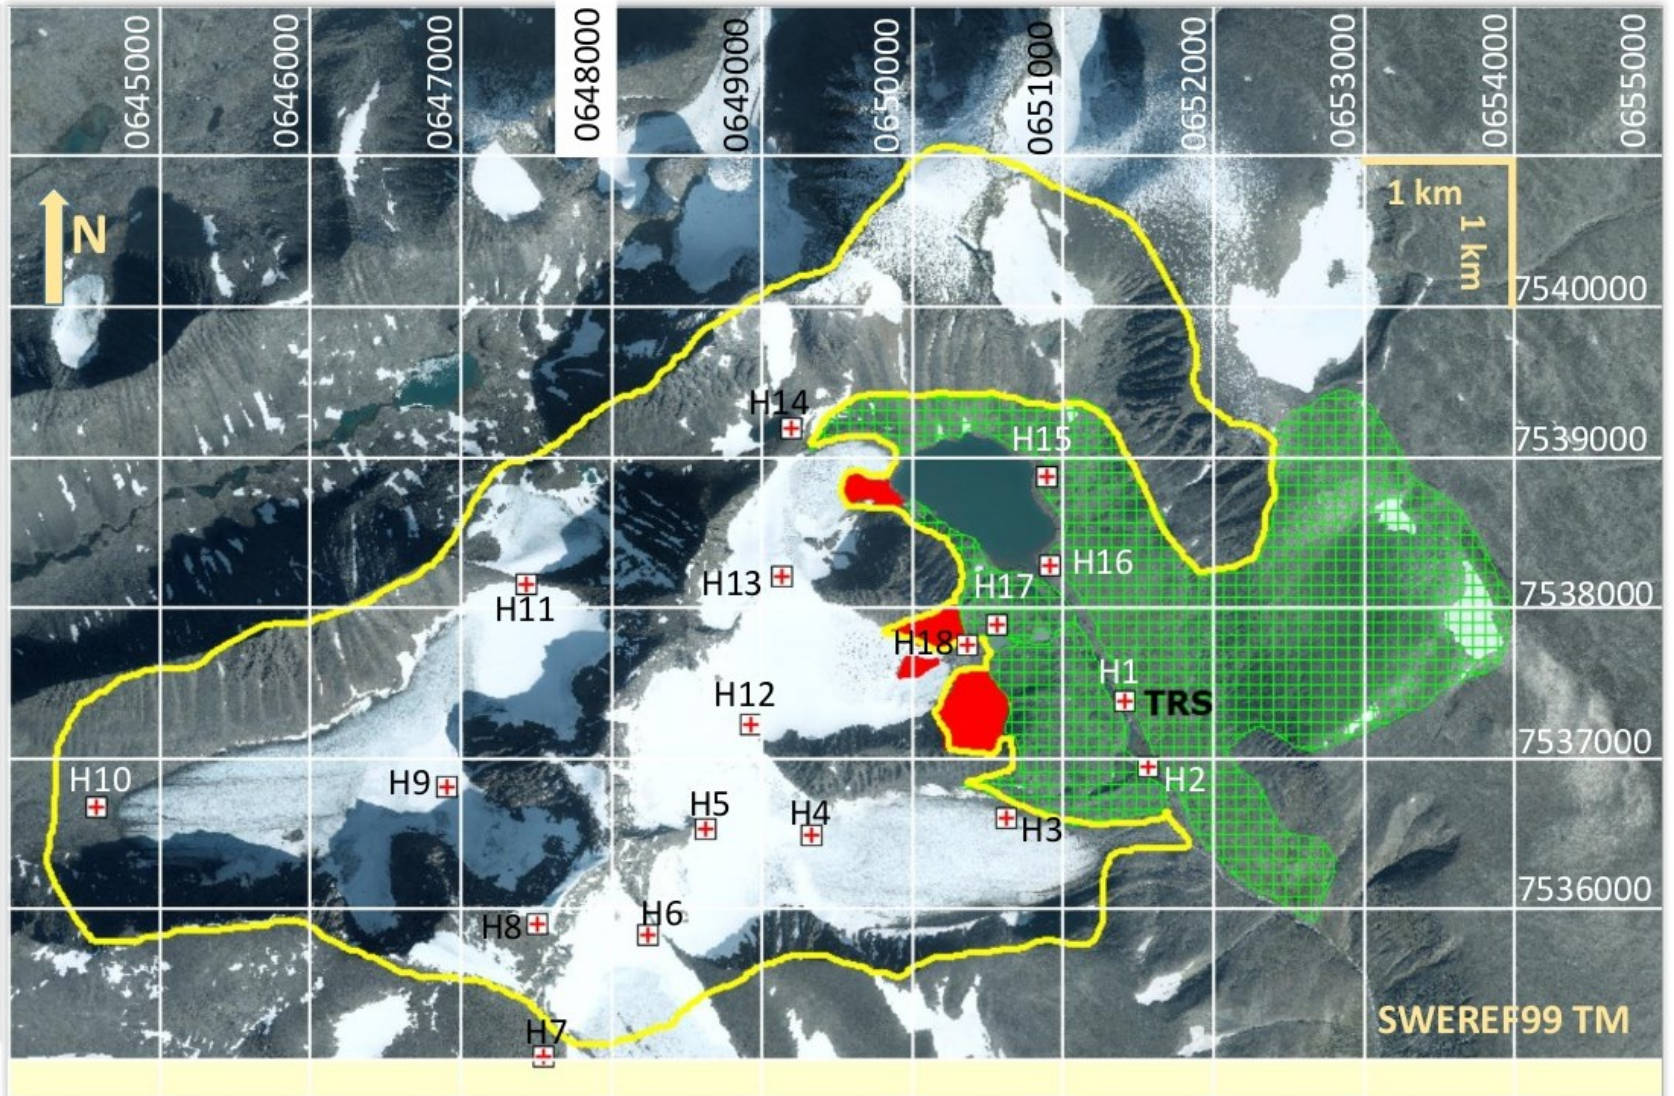

Emergency
helicopter
landing sites

Green area

Yellow area

Red area

Emergency helicopter landing sites in the greater Tarfala area (SWEREF99 TM)

Coordinates are truncated. For full coordinates, add 00.

H1 (TRS):	N 75374	E 06514
H2 (Cricketplan):	N 75369	E 06516
H3 (Hyddan, Storglaciären):	N 75366	E 06506
H4 (Snölinje Storglaciären, Staklinje 21):	N 75365	E 06493
H5 (Svarta väggen, Storglaciären):	N 75365	E 06486
H6 (Insteg, Nygrens led):	N 75358	E 06483
H7 (Gamla toppstugan):	N 75350	E 06476
H8 (nedanför Sydtoppen):	N 75359	E 06475
H9 (Rabots glaciär):	N 75368	E 06469
H10 (Rabots front):	N 75367	E 06446
H11 (Firnpasset):	N 75381	E 06474
H12 (Restaurant Hyllan):	N 75372	E 06489
H13 (Norra Klippbergspasset):	N 75382	E 06491
H14 (Svarta sjön):	N 75392	E 06492
H15 (below Tarfalasjöns Time Lapse Cam):	N 75389	E 06509
H16 (Tarfalastugan):	N 75383	E 06509
H17 (Isfallsfrontområde):	N 75379	E 06506
H18 (Nunatakken):	N 75364	E 06493